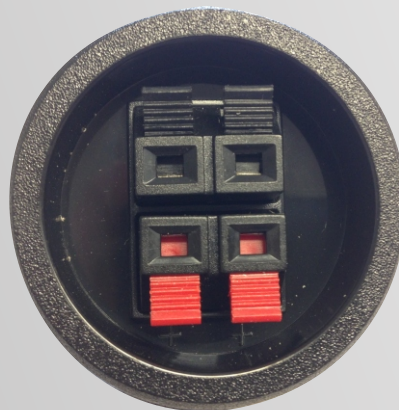

## 4Fach Lautsprecher Druckklemme

**WP4-12A**

**4Fach Lautsprecher Klemmterminal  
zum Einpressen und Einkleben,  
praktische runde Bauform**

### WP4-12A

Artikel Nr:	173523
Aussendurchmesser:	46 mm
Lochkreisausschnitt:	42 mm
Montage:	Einpressmontage
Anschlüsse:	Lötfahnen
Aussenanschluss:	4Fach Druckklemmen
Geeignet für Kabel:	bis 4 mm <sup>2</sup>